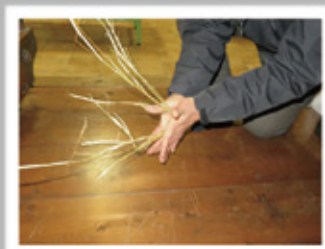

えさし郷土文化館プレゼンツ

冬の特別体験教室

予約
不要

WORKSHOP

① 平成 29 年 12 月 25 日 (月) ~ 12 月 27 日 (水)

「ごんぼ年縄」 300 円

「自分 DE デザイン
カレンダー」 600 円

NEW